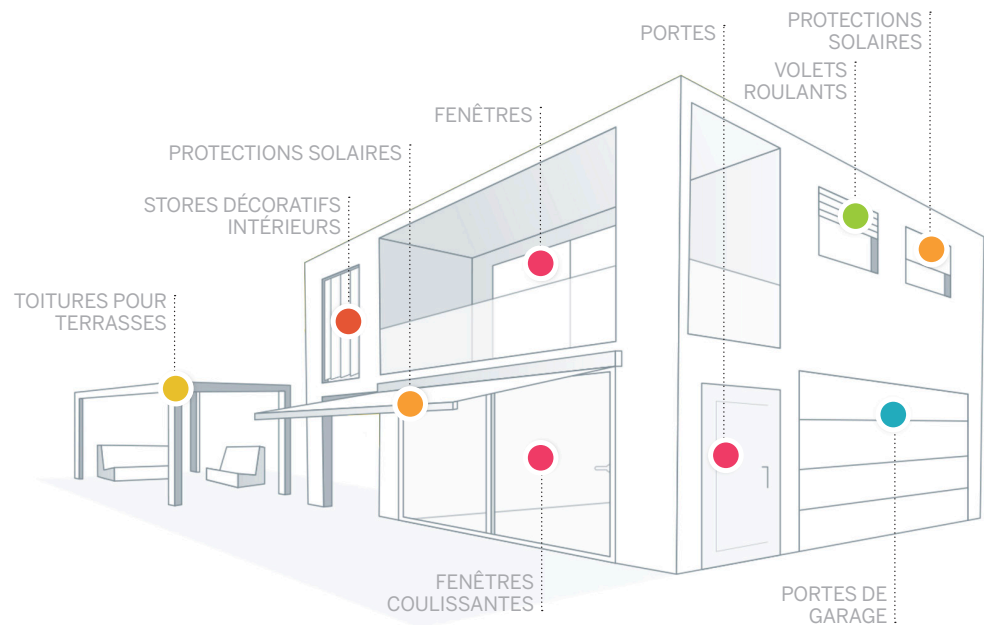

SÉCURITÉ

Un verre qui filtre les rayons solaires nuisibles, des portes de sécurité, des toiles de store qui repoussent l'eau et les UV, des protections anti-pincement pour les portes de garage, des profilés et vitrages de fenêtres anti-effraction, des fenêtres oscillo-battantes avec un anti-fausse manœuvre... Chaque jour, nous développons des produits pour garantir votre sécurité et celle de votre famille.

ÉCONOMIE D'ÉNERGIE

Innover et réfléchir à l'avenir ne se fait pas sans penser à l'environnement. Aujourd'hui, nous proposons d'ores et déjà des profilés parfaitement adaptés aux maisons passives ou quasi zéro énergie, et ce, sans devoir faire de compromis en termes de design ou de budget.

GAMME DE PRODUITS

Des portes et volets roulants aux stores décoratifs intérieurs... Chez Winsol, il est facile d'équiper votre maison de façon unifiée. Qui choisit Winsol a la garantie d'une absolue qualité. Nous utilisons exactement les mêmes matériaux et couleurs pour vos portes, fenêtres et portes de garage. La quasi totalité de nos produits est fabriquée en Belgique et répond à des normes qualitatives strictes. C'est pourquoi nous pouvons vous garantir des solutions uniformes et qualitatives pour votre maison.

PROTECTIONS SOLAIRES

PORTES ET FENÊTRES

VOILETS ROULANTS

PORTES DE GARAGE

COUVERTURES DE TERRASSE

STORES DÉCORATIFS INTÉRIEURS