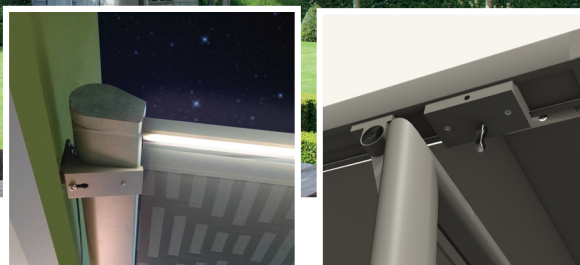

PATIOLINA

COUVERTURE DE TERRASSE

PROTECTION SOLAIRE ELEGANTE ET ECONOMIQUE

Le patiolina est une élégante protection solaire attenante avec des profilés gracieux en aluminium. Percée de montants latéraux et de verre de sécurité laminé, cette construction convient autant aux applications dans l'horeca que résidentielles.

Le Patiolina peut également être équipé de 2 bandes LED haute performance et de toiles imperméables Orchestra MAX ou Expansion.

Le montage est prévu dans la version standard du Patiolina et les dimensions maximales du Patiolina sont d'un déploiement allant jusqu'à 6 m et une largeur allant jusqu'à 4,5 m.

Structure supérieure	toile enroulable
Autoportante/adossée	adossée
Largeur maximale	4,5m
Avancée maximale	6m
Système de drainage intégré	x
Screens	x
Eclairage LED (couleurs)	x
Eclairage LED blanc	en option
Nombre de couleurs RAL en standard	12*

* Dont 3 en laquage structuré.