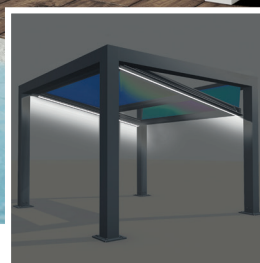

WINCUBE

COUVERTURE DE TERRASSE

UNE BEAUTE PRATIQUE

Le WINCUBE est une prouesse architecturale et est composée d'un cadre fabriqué d'éléments en aluminium de haute qualité. Cette couverture de terrasse peut être autoportante ou montée sur la façade. Il est possible d'accoupler plusieurs unités et/ou systèmes.

Le WINCUBE dispose d'une toile intégrée dans le toit et d'un système développé spécialement permettant de placer la toile selon un angle variable pour se protéger d'un soleil bas. Cet angle d'inclinaison réglable, les gouttières en option et les toiles imperméables garantissent une excellente protection contre la pluie. Pour les soirées d'été douillettes, le WinCube peut être équipé d'un éclairage LED unique breveté et d'écrans anti-vent.

	WinCube	WinCube XL
Structure supérieure	toile enroulable	toile enroulable
Autoportante/adossée	les deux	les deux
Largeur maximale	4m	6m
Avancée maximale	4m	4m
Système de drainage intégré	x	x
Screens	en option	en option
Eclairage LED (couleurs)	x	x
Eclairage LED blanc	en option	en option
Nombre de couleurs RAL en standard	12*	12*

* Dont 3 en laquage structuré.