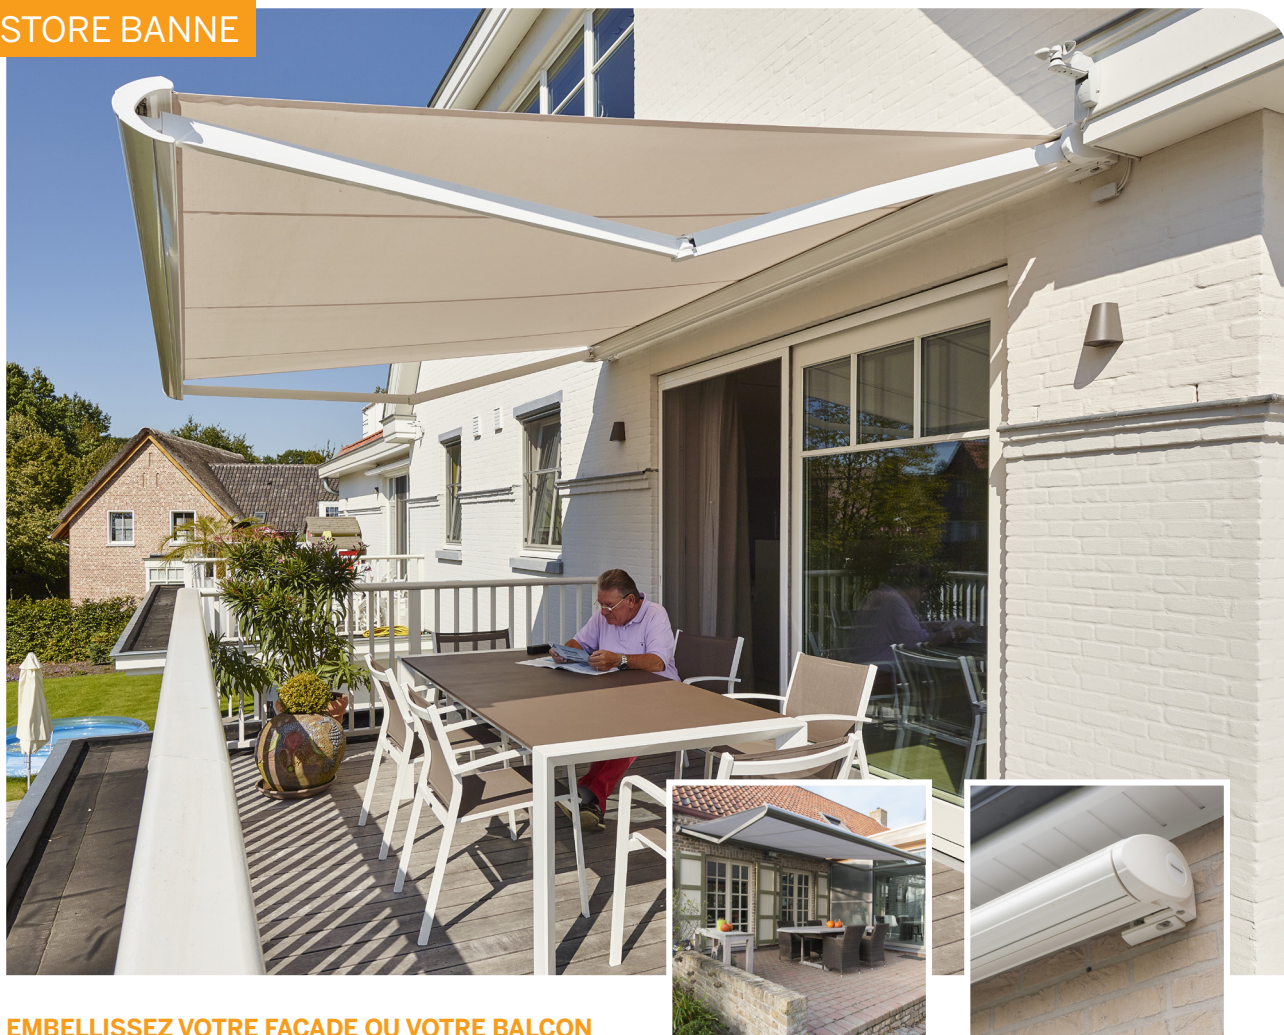

COMBISOL 1200

STORE BANNE

EMBELLISSEZ VOTRE FAÇADE OU VOTRE BALCON

Le Combisol 1200 est un store bannière de haute qualité complètement composé d'aluminium. Son design ovale est un incontournable dans la gamme Winsol.

Cet auvent ne procure pas uniquement de l'ombre, il embellit également votre façade ou votre balcon.

Le système de suspension unique permet le montage mural et au plafond. Ce dernier atteint même un angle d'inclinaison de 70°.

Résistance au vent jusqu'à un déploiement de 3m	6 Beaufort
Bras à chaîne	en option
Eclairage LED blanc direct intégré au coffre	x
Eclairage LED blanc indirect intégré dans la barre de charge	x
Nombre de couleurs RAL en standard	12*
Avancée maximale - largeur jusqu'à 6m	3,5m
Avancée maximale - largeur jusqu'à 6,5m	3m

* Dont 3 en laquage structuré.