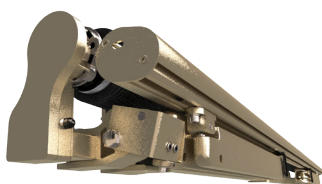

LOFT A (SANS AUVENT)