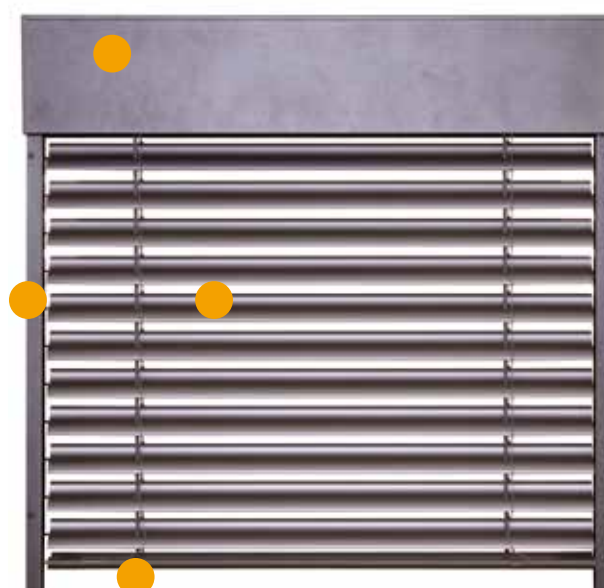

Avec le concept d'harmonie des teintes de ROMA, tous les éléments en aluminium visibles de vos brise-soleil sont assortis d'un point de vue esthétique.

Les sept coloris d'harmonie pour le caisson, les coulisses et la lame finale sont proposés de série dans les deux finitions suivantes : mat structuré grande résistance aux intempéries et mat lisse. Excellente qualité de finition des surfaces en standard : le revêtement de couleur très résistant aux intempéries se distingue par une plus grande stabilité de la couleur face aux influences extérieures telles que les rayons UV. Une liste des teintes de tablier disponibles vous est fournie en page 42.