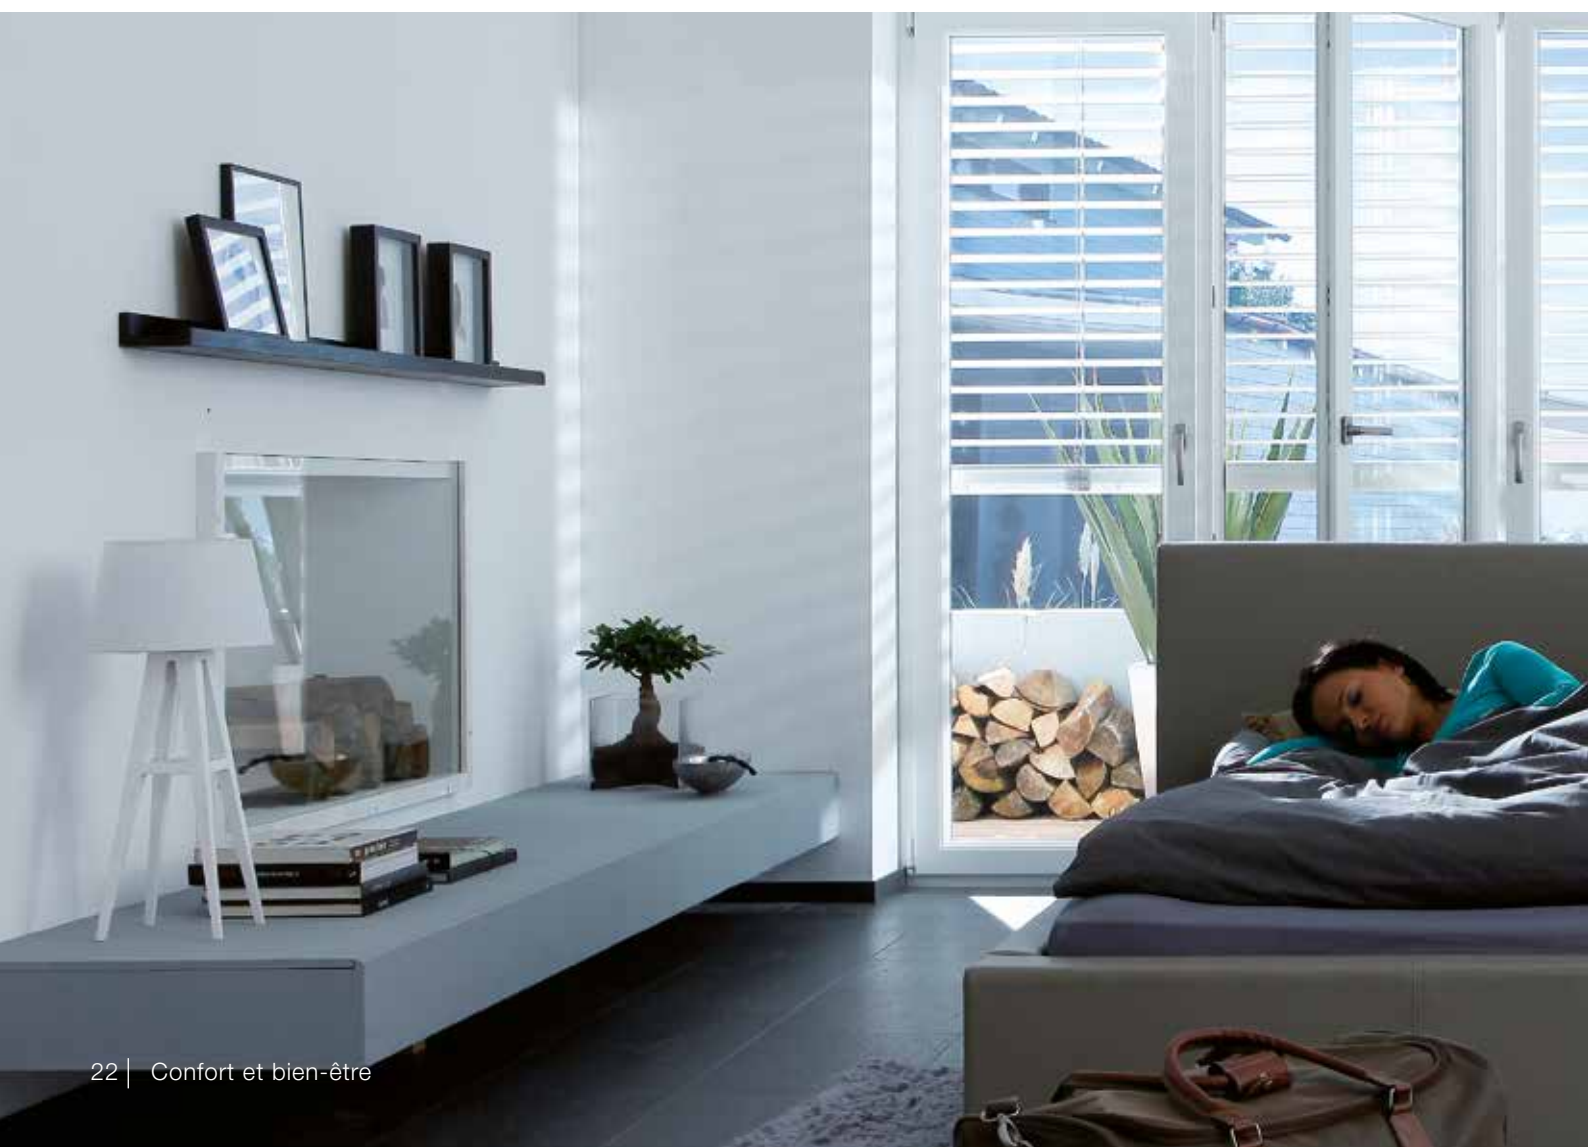

Programmez votre lever de soleil

Quoi de plus agréable qu'être réveillé par la chaleur des rayons de soleil ? Une évidence pour les automatismes ROMA. Faites votre programmation en un clin d'oeil et démarrez votre journée en toute quiétude.

Et si vous vous absentez de la maison, vos brise-soleil sont programmés en conséquence, pour la protection de vos plantes et de votre mobilier ou pour l'aération de vos pièces en été.