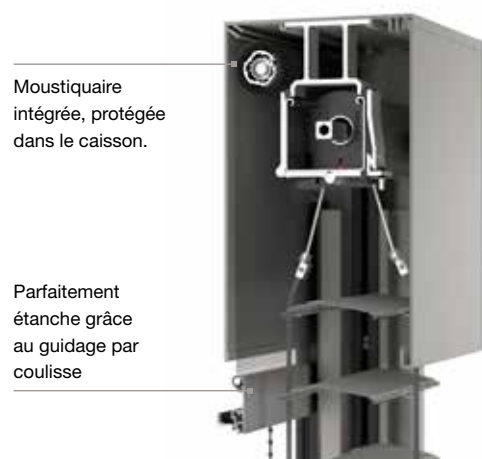

Entrée interdite aux insectes !

Moustiquaire

Les brise-soleil de ROMA sont plus que des lames en aluminium qui s'orientent en fonction de vos besoins. En été, si vous aimez dormir la fenêtre ouverte sans pour autant avoir à supporter les insectes, utilisez la moustiquaire intégrée ROMA. Son utilisation est simple.

Elle sait se faire discrète en disparaissant complètement dans le caisson. Qui plus est, elle est protégée contre les intempéries.